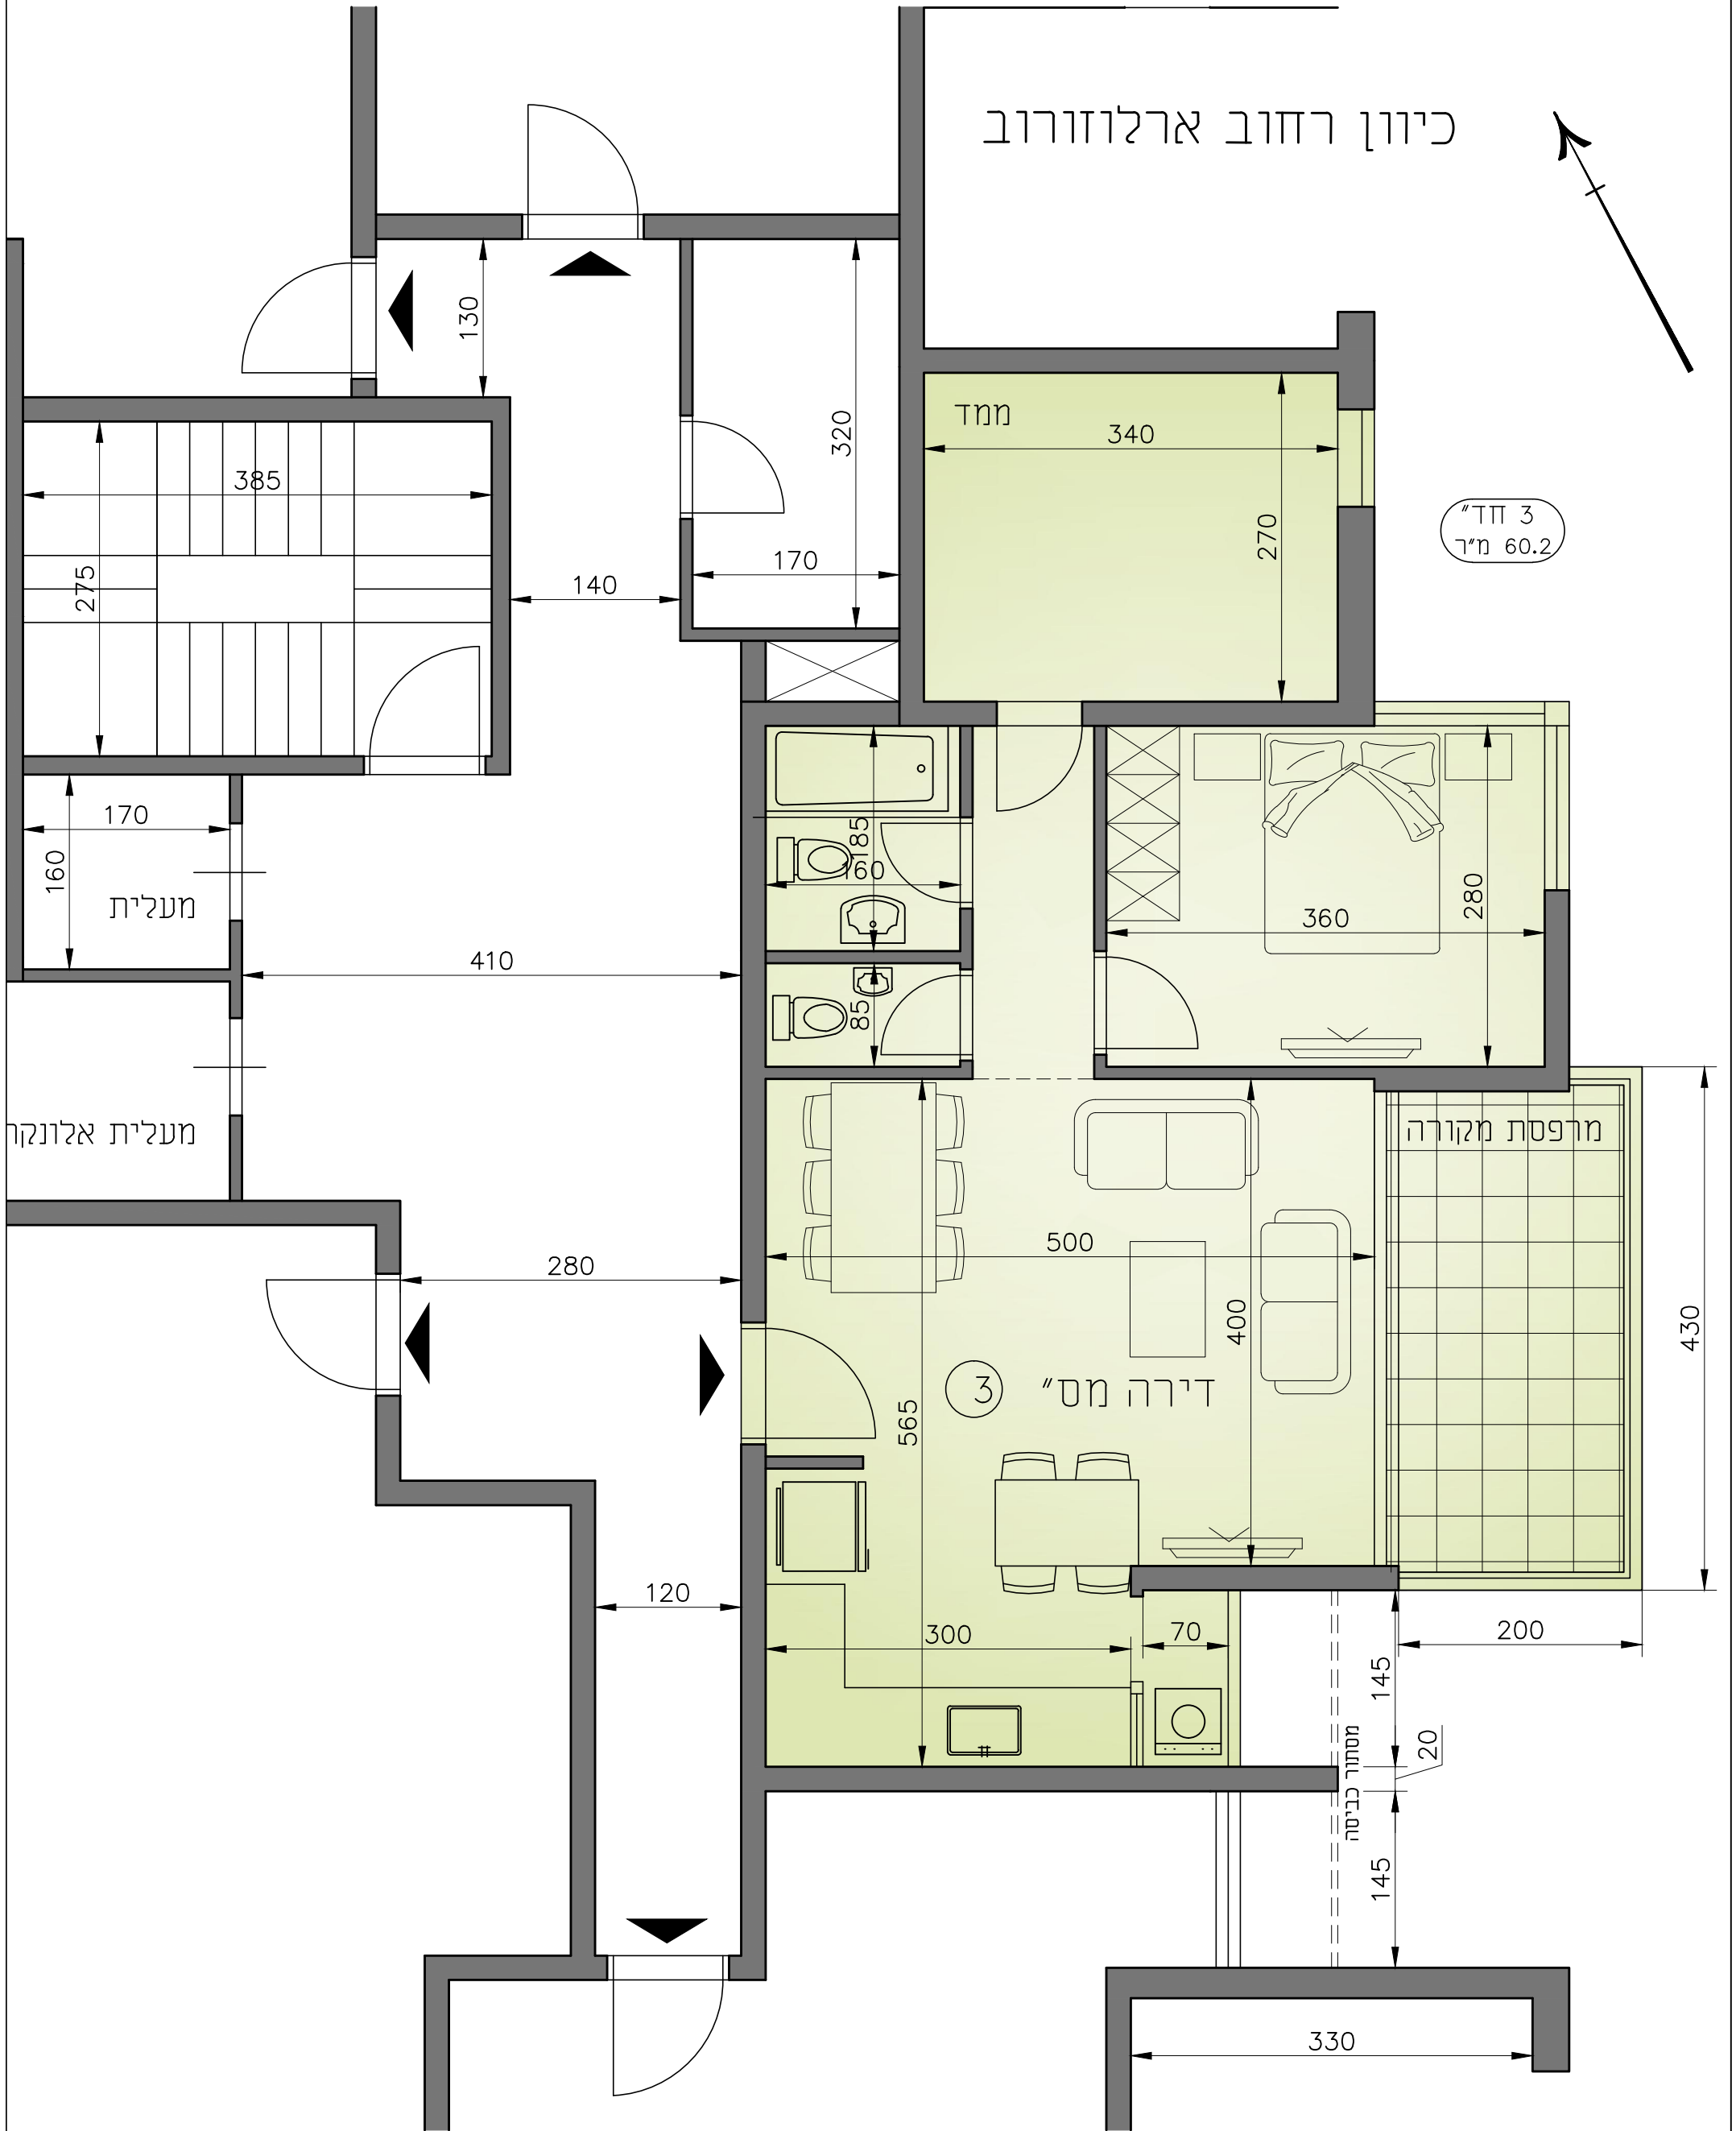

כיוון רחוב ארלוזורוב

3 חדרים
60.2 מ"ר

ממד 340

270

385

275

140

170

320

130

170

מעלית

160

410

185

60

85

360

280

מעלית אלונקה

מרפסת מקורה

280

500

400

3 דירה מס'

565

120

300

70

145

20

145